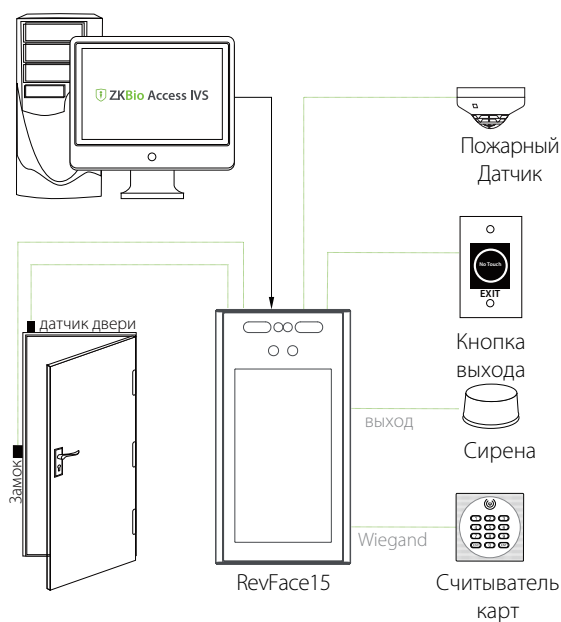

Спецификация

Дисплей	TFT 7" с тачскрином
Кол-во пользователей	10 000
Память шаблонов лиц	10 000
Журнал событий	200 000
Операционная система	Linux
Функции	ADMS, вход T9, 9-значный идентификатор пользователя, уровни доступа, группы, праздники, защита от повторного прохода, запрос записи, тампер, несколько методов проверки
Аппаратная платформа	Четырехъядерный процессор ARM Cortex-A7 @ 1,2 ГГц, 1 ГБ ОЗУ / 8 ГБ флэш-памяти, 2-мегапиксельная камера с WDR, регулируемая яркость подсветки
Связь	TCP/IP, Wiegand вход/выход, Wi-Fi, RS485 / RS232
Интерфейс контроля доступа	Электронный дверной замок, датчик двери, кнопка выхода, Тревога (выход), AUX (вход)
Время идентификации	≤1 с
Алгоритм	ZKLiveFace V5.9
Питание	DC 12В 3А
Влажность	0-90%
Рабочая температура	-20°C - +45°C
Размеры	120 x 227 x 28 мм
Класс защиты	IP65
Поддержка ПО	ZKBioAccess IVS

Подключение