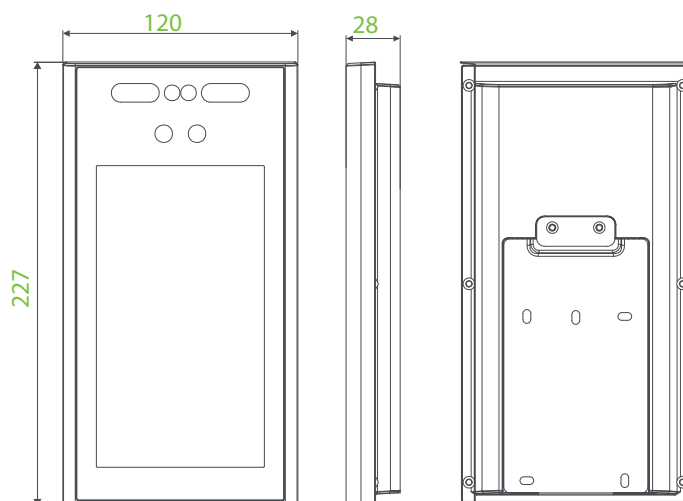

Размеры (мм)

Официальное представительство "ZKTECO CO.,LTD" в России и СНГ: Тел. +7 (495) 132-31-33.

107078, г. Москва, ул. Новорязанская, д.18, стр. 5.

www.zkteco.ru

www.zkteco.com