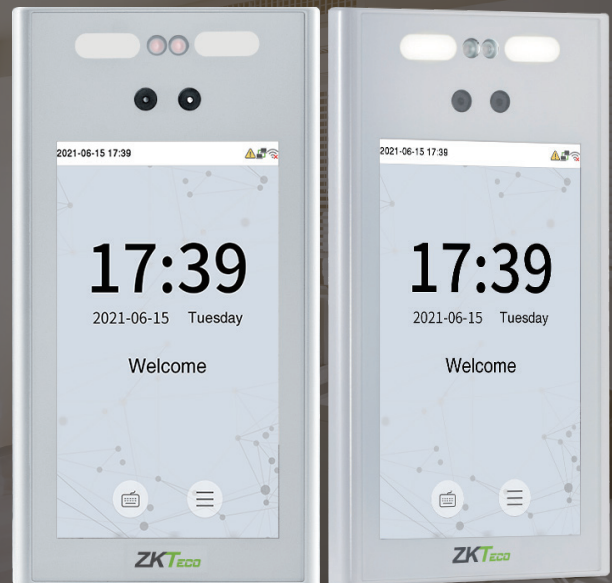

## RevFace15

Гибридный биометрический с распознаванием лиц и функцией обнаружения маски

Compatible with  
**ZKBio Access IVS**

Биометрический терминал с распознаванием лиц оснащен специализированным процессором ZKTeco для распознавания лиц и новейшей технологии компьютерного зрения. RevFace15 имеет прочным корпусом, хорошо работает при температурах от -20°C до 45°C и соответствует стандарту IP65.

## Функции

- 7-дюймовый сенсорный ЖК-экран
- Распознавание лиц в видимом свете
- Алгоритм защиты от спуфинга (цветные и черно-белые фотографии, видео и 3D-маски)
- Класс защиты IP65.
- Совместимость с внешним считывателем RS232, RS485 и Wiegand.
- Дополнительная функция: распознавание лиц сразу нескольких человек (до 4 человек)

## Спецификация

Дисплей	TFT 7" с тачскрином
Кол-во пользователей	10 000
Память шаблонов лиц	10 000
Журнал событий	200 000
Операционная система	Linux
Функции	ADMS, вход T9, 9-значный идентификатор пользователя, уровни доступа, группы, праздники, защита от повторного прохода, запрос записи, тампер, несколько методов проверки
Аппаратная платформа	Четырехъядерный процессор ARM Cortex-A7 @ 1,2 ГГц, 1 ГБ ОЗУ / 8 ГБ флэш-памяти, 2-мегапиксельная камера с WDR, регулируемая яркость подсветки
Связь	TCP/IP, Wiegand вход/выход, Wi-Fi, RS485 / RS232
Интерфейс контроля доступа	Электронный дверной замок, датчик двери, кнопка выхода, Тревога (выход), AUX (вход)
Время идентификации	≤1 с
Алгоритм	ZKLiveFace V5.9
Питание	DC 12В 3А
Влажность	0-90%
Рабочая температура	-20°C - +45°C
Размеры	120 x 227 x 28 мм
Класс защиты	IP65
Поддержка ПО	ZKBioAccess IVS